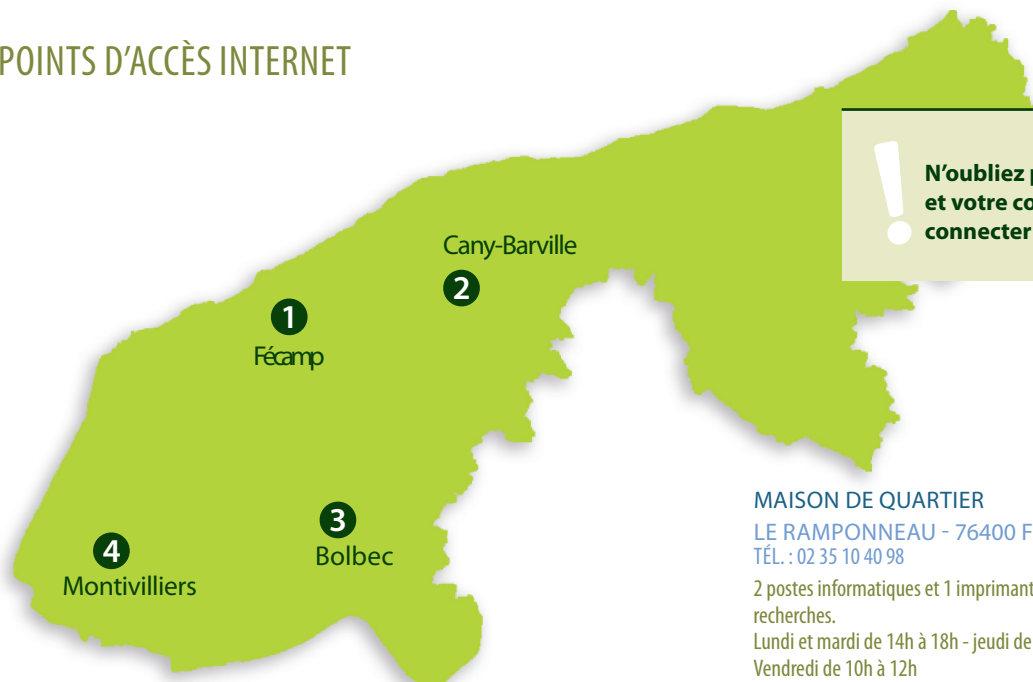

SERVICES

**POINTS D'ACCÈS
INTERNET
FÉCAMP
ET PROXIMITÉ**

POINTS D'ACCÈS INTERNET

N'oubliez pas votre numéro identifiant et votre code personnel pour vous connecter

1 BUREAU MUNICIPAL DE L'EMPLOI

8 PLACE DU GÉNÉRAL LECLERC - 76400 FÉCAMP

3 postes informatiques à disposition pour consulter les sites internet liés à l'emploi et votre boîte mail.

Du lundi au jeudi de 9h à 12h et 14h à 17h - vendredi 9h à 12h

EAJ MAISON DU PORT

254 AV. JEAN LORRAIN - 76400 FÉCAMP