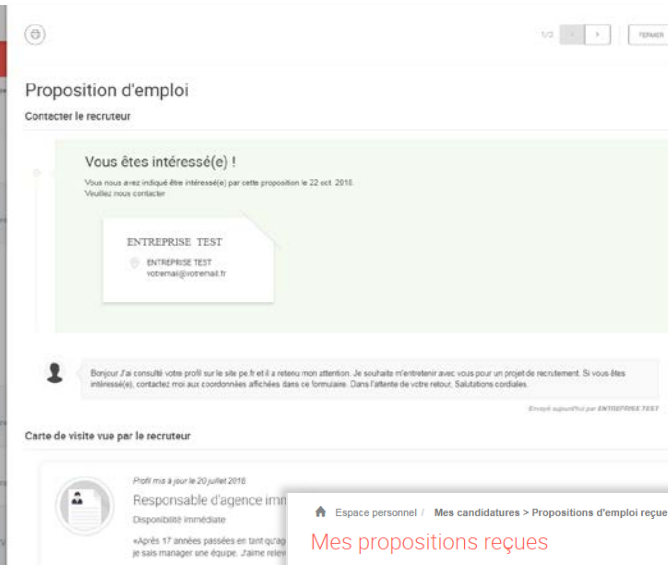

The screenshot displays the Pôle emploi interface for a job proposal. On the left, a sidebar shows 'Mes propositions reçues' with a list of proposals. The main area shows a detailed view of a proposal from 'ENTREPRISE TEST'. At the top of the proposal view, there are two buttons: a red button with a thumbs-up icon labeled 'JE SUIS INTÉRESSÉ(E)' and a grey button with a thumbs-down icon labeled 'JE NE SUIS PAS INTÉRESSÉ(E)'. A hand icon points to the red button with the label 'voir l'acceptation de la proposition', and another hand icon points to the grey button with the label 'voir le refus'. The proposal text includes a message from the employer and a 'Carte de visite vue par le recruteur' section.

pour en savoir plus sur la proposition envoyée par l'employeur,
consultez le pas-à-pas « [Comment contacter un candidat ?](#) »

COMMENT RÉPONDRE À UNE PROPOSITION DE CONTACT D'UN EMPLOYEUR ?

PAS À PAS
15/09/2020

6 Vous êtes intéressé(e) par la proposition, les coordonnées de l'employeur/recruteur apparaissent pour le contacter

Une proposition acceptée devient une candidature à traiter par le recruteur.

Pour en savoir plus, consultez le pas-à-pas << [Comment contacter un candidat ?](#) >>.