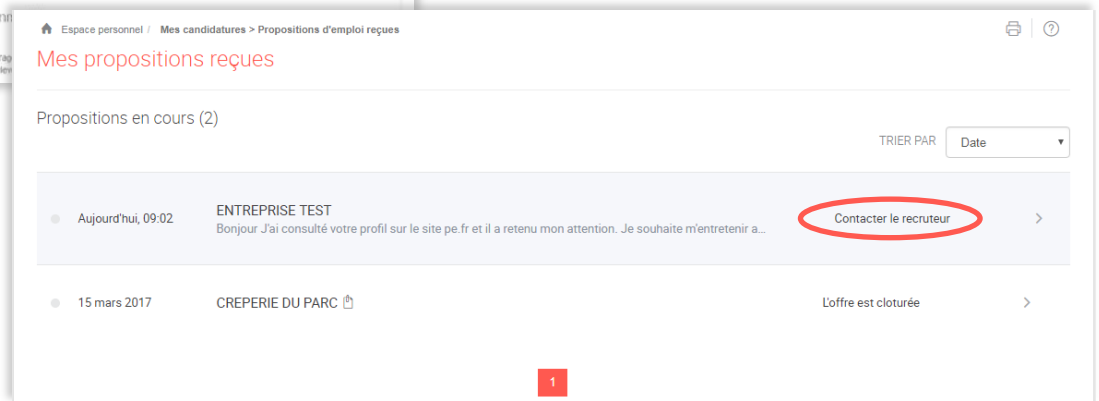

COMMENT RÉPONDRE À UNE PROPOSITION DE CONTACT D'UN EMPLOYEUR ?

PAS À PAS
15/09/2020

6 Vous êtes intéressé(e) par la proposition, les coordonnées de l'employeur/recruteur apparaissent pour le contacter

Une proposition acceptée devient une candidature à traiter par le recruteur.

Pour en savoir plus, consultez le pas-à-pas << [Comment contacter un candidat ?](#) >>.

sur la liste de vos propositions reçues, l'état de cette proposition passe à << **Contacter le recruteur** >>