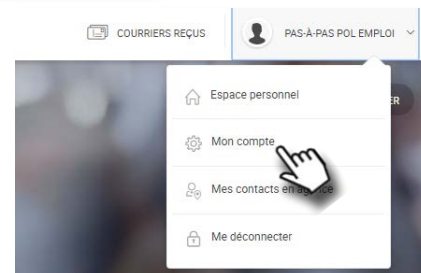

COMMENT VALIDER SON ADRESSE MAIL ?

1) Rendez-vous sur www.pole-emploi.fr, cliquez sur « ESPACE PERSONNEL » pour vous connecter à votre espace

The screenshot shows the homepage of the Pôle emploi website. At the top left is the Pôle emploi logo and a 'MENU' button. In the center, there is a banner for '#VersUnMétier' with a photo of three people. On the right, there is a 'CONNEXION' button. Below the banner, it displays '586 841 offres d'emploi disponibles'. There is a search bar with the text 'Métier, compétence, mot-clé, n° d'offre' and 'Lieu de travail'. Below the search bar, there is a checkbox for 'Inclure les offres de nos partenaires' and a link for 'En savoir plus'. At the bottom, there is a navigation bar with six red circular buttons: 'ESPACE PERSONNEL' (with a hand cursor icon), 'M'inscrire, me réinscrire (demandeur d'emploi)', 'Allocations et aides', 'Trouver ma formation', 'Emploi Store', and 'Plus de services'.

COMMENT VALIDER SON ADRESSE MAIL ?

2 Depuis l'accueil, cliquez sur votre nom en haut à droite de l'écran

3 Vous accédez à un menu déroulant.
Cliquez sur « Mon compte »

4 Cliquez sur « CONSULTER MES COORDONNÉES »