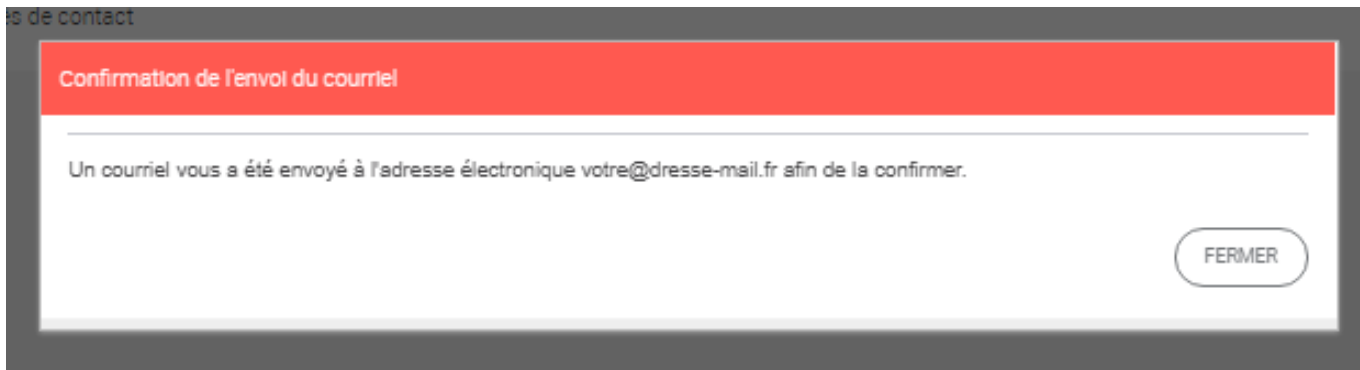

COMMENT VALIDER SON ADRESSE MAIL ?

6 Un courriel vous a été envoyé pour confirmer votre adresse mail