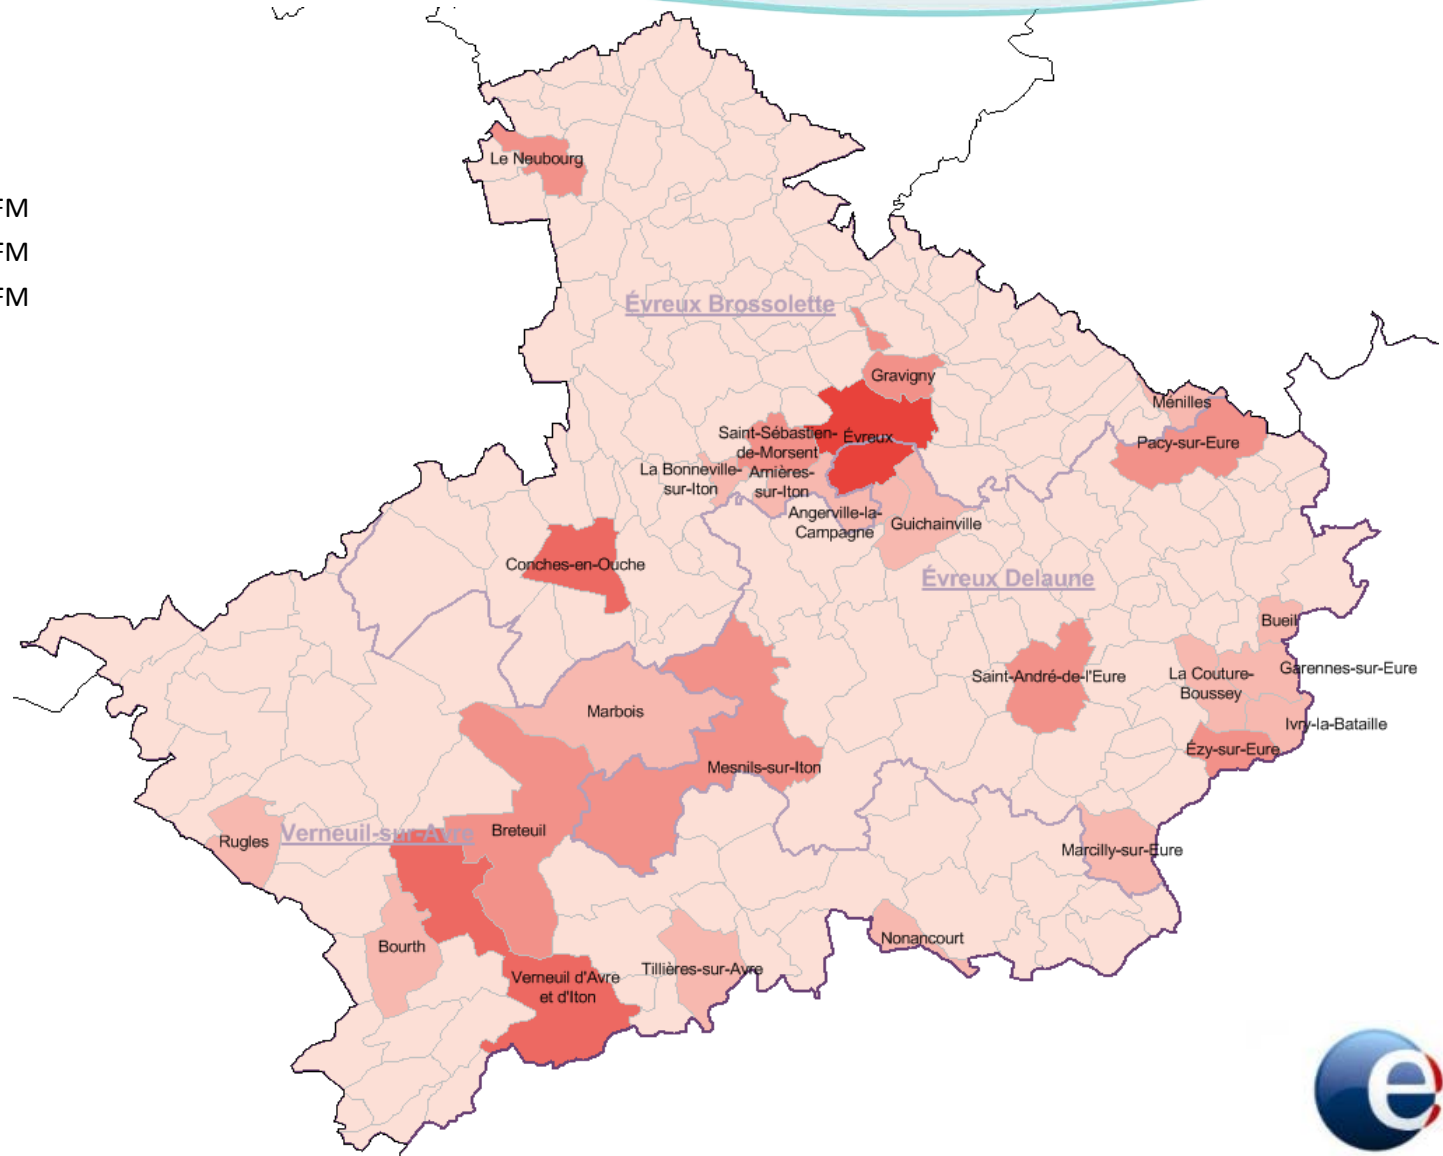

Bassin d'emploi d'Évreux

Bassin d'emploi d'Évreux : les communes (Population)

- 4 000 habitants ou plus
- Entre 3 000 et 3 999 hab.
- Entre 2 000 et 2 999 hab.
- Entre 1 000 et 1 999 hab.
- Moins de 1 000 hab.

Insee – RP 2015

Périmètre des agences

Bassin d'emploi d'Évreux : les communes (Demandeurs d'Emploi en Fin de Mois)

Pôle emploi STMT –
DEFM ABC
moyenne 2017

Agence d'Évreux Brossolette : les communes - 1

Nom de la commune	Population (Insee-RP 2015)
Arnières-sur-Iton	1 601
Aulnay-sur-Iton	718
Aviron	1 116
Bacquepuis	321
Beaubray	322
Bérengenville-la-Campagne	309
Bernienville	280
Boncourt	191
La Bonneville-sur-Iton	2 234
Le Boulay-Morin	767
Brosville	629
Burey	388
Canappeville	666
Caugé	841
Cesseville	481
Champ-Dolent	71
La Chapelle-du-Bois-des-Faulx	591
Cierrey	727
Claville	1 077
Collandres-Quincarnon	219
Conches-en-Ouche	5 054
Crestot	538
Criquebeuf-la-Campagne	301
La Croisille	442
Croisy-sur-Eure	195
Crosville-la-Vieille	588
Dardez	156
Daubeuf-la-Campagne	232
Écauville	113
Ecquetot	387

*Commune issue d'une fusion

** partiellement dans le périmètre de l'agence

Agence d'Évreux Brossolette : les communes - 2

Nom de la commune	Population (Insee- RP 2015)
Le Neubourg	4 099
Nogent-le-Sec	411
Normanville	1 105
Ormes	512
Le Val-Doré*	922
Parville	314
Portes	269
Quittebeuf	639
Reuilly	538
Sacquenville	1 195
Saint-Aubin-d'Écrosville	699
Sainte-Colombe-la-Commanderie	821
Saint-Élier	442
Saint-Germain-des-Angles	185
Sainte-Marthe	500
Saint-Martin-la-Campagne	99
Saint-Sébastien-de-Morsent	5 638
Saint-Vigor	327
Sassey	184
Sébécourt	478
Le Tilleul-Lambert	245
Tournedos-Bois-Hubert	465
Tourneville	336
Le Tremblay-Omonville	335
Le Troncq	175
Vaux-sur-Eure	275
Venon	382
Le Vieil-Évreux	776
Villettes	178
Villez-sur-le-Neubourg	281