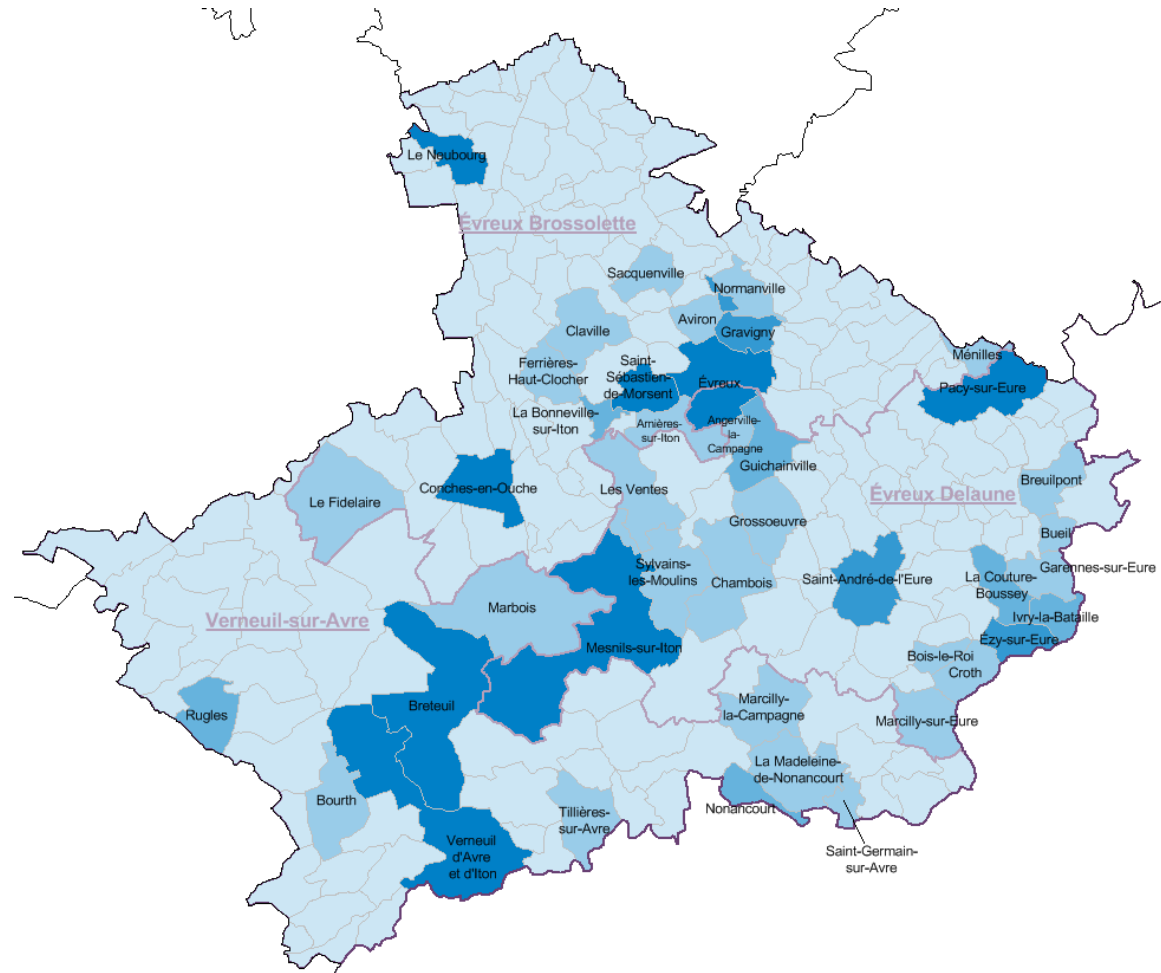

Bassin d'emploi d'Évreux

Bassin d'emploi d'Évreux : les communes (Population)

- 4 000 habitants ou plus
- Entre 3 000 et 3 999 hab.
- Entre 2 000 et 2 999 hab.
- Entre 1 000 et 1 999 hab.
- Moins de 1 000 hab.

Insee – RP 2015

Périmètre des agences

Bassin d'emploi d'Évreux : les communes (Demandeurs d'Emploi en Fin de Mois)

Pôle emploi STMT –
DEFM ABC
moyenne 2017

Agence d'Évreux Brossolette : les communes - 1

Nom de la commune	Population (Insee-RP 2015)
Arnières-sur-Iton	1 601
Aulnay-sur-Iton	718
Aviron	1 116
Bacquepuis	321
Beaubray	322
Bérengenville-la-Campagne	309
Bernienville	280
Boncourt	191
La Bonneville-sur-Iton	2 234
Le Boulay-Morin	767
Brosville	629
Burey	388
Canappeville	666
Caugé	841
Cesseville	481
Champ-Dolent	71
La Chapelle-du-Bois-des-Faulx	591
Cierrey	727
Claville	1 077
Collandres-Quincarnon	219
Conches-en-Ouche	5 054
Crestot	538
Criquebeuf-la-Campagne	301
La Croisille	442
Croisy-sur-Eure	195
Crosville-la-Vieille	588
Dardez	156
Daubeuf-la-Campagne	232
Écauville	113
Ecquetot	387

*Commune issue d'une fusion

** partiellement dans le périmètre de l'agence

Agence d'Évreux Brossolette : les communes - 2

Nom de la commune	Population (Insee- RP 2015)
Le Neubourg	4 099
Nogent-le-Sec	411
Normanville	1 105
Ormes	512
Le Val-Doré*	922
Parville	314
Portes	269
Quittebeuf	639
Reuilly	538
Sacquenville	1 195
Saint-Aubin-d'Écrosville	699
Sainte-Colombe-la-Commanderie	821
Saint-Élier	442
Saint-Germain-des-Angles	185
Sainte-Marthe	500
Saint-Martin-la-Campagne	99
Saint-Sébastien-de-Morsent	5 638
Saint-Vigor	327
Sassey	184
Sébécourt	478
Le Tilleul-Lambert	245
Tournedos-Bois-Hubert	465
Tourneville	336
Le Tremblay-Omonville	335
Le Troncq	175
Vaux-sur-Eure	275
Venon	382
Le Vieil-Évreux	776
Villettes	178
Villez-sur-le-Neubourg	281