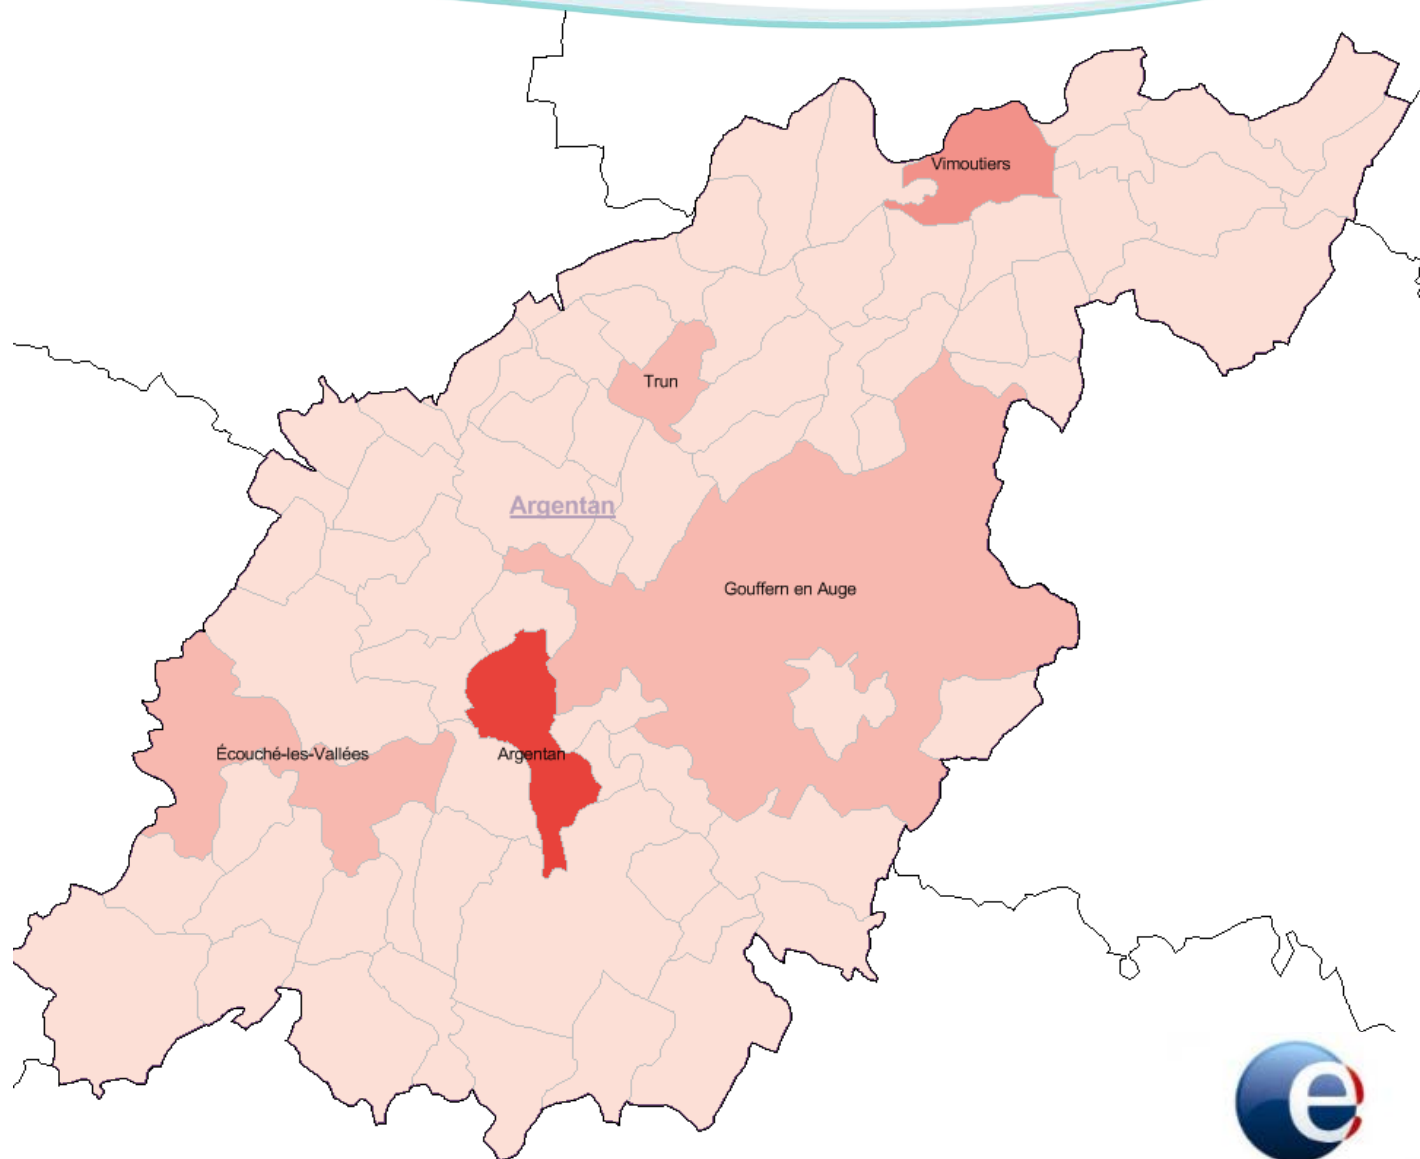

## Bassin d'emploi d'Argentan

# Bassin d'emploi d'Argentan : les communes (Population)

- 4 000 habitants ou plus
- Entre 3 000 et 3 999 hab.
- Entre 2 000 et 2 999 hab.
- Entre 1 000 et 1 999 hab.
- Moins de 1 000 hab.

Insee – RP 2015

# Agence d'Argentan: les communes

Nom de la commune	Population (Insee- RP 2015)
Almenêches	711
Argentan	13 769
Aubry-le-Panthou	110
Aunou-le-Faucon	232
Avernes-Saint-Gourgon	57
Avoine	229
Bailleul	615
La Bellière	121
Boissei-la-Lande	117
Le Bosc-Renoult	244
Boucé	619
Brioux	82
Camembert	187
Canapville	215
Les Champeaux	121
Chamosoult	96
Le Château-d'Almenêches	208
Commeaux	152
Coudehard	83
Coulonces	219
Crouttes	315
Écorches	87
Écouché-les-Vallées*	2 190
Fleuré	220
Fontaine-les-Bassets	106
Francheville	154
Fresnay-le-Samson	97
Ginai	102
Monts-sur-Orne*	943
Guêprei	148

\*Commune issue d'une fusion