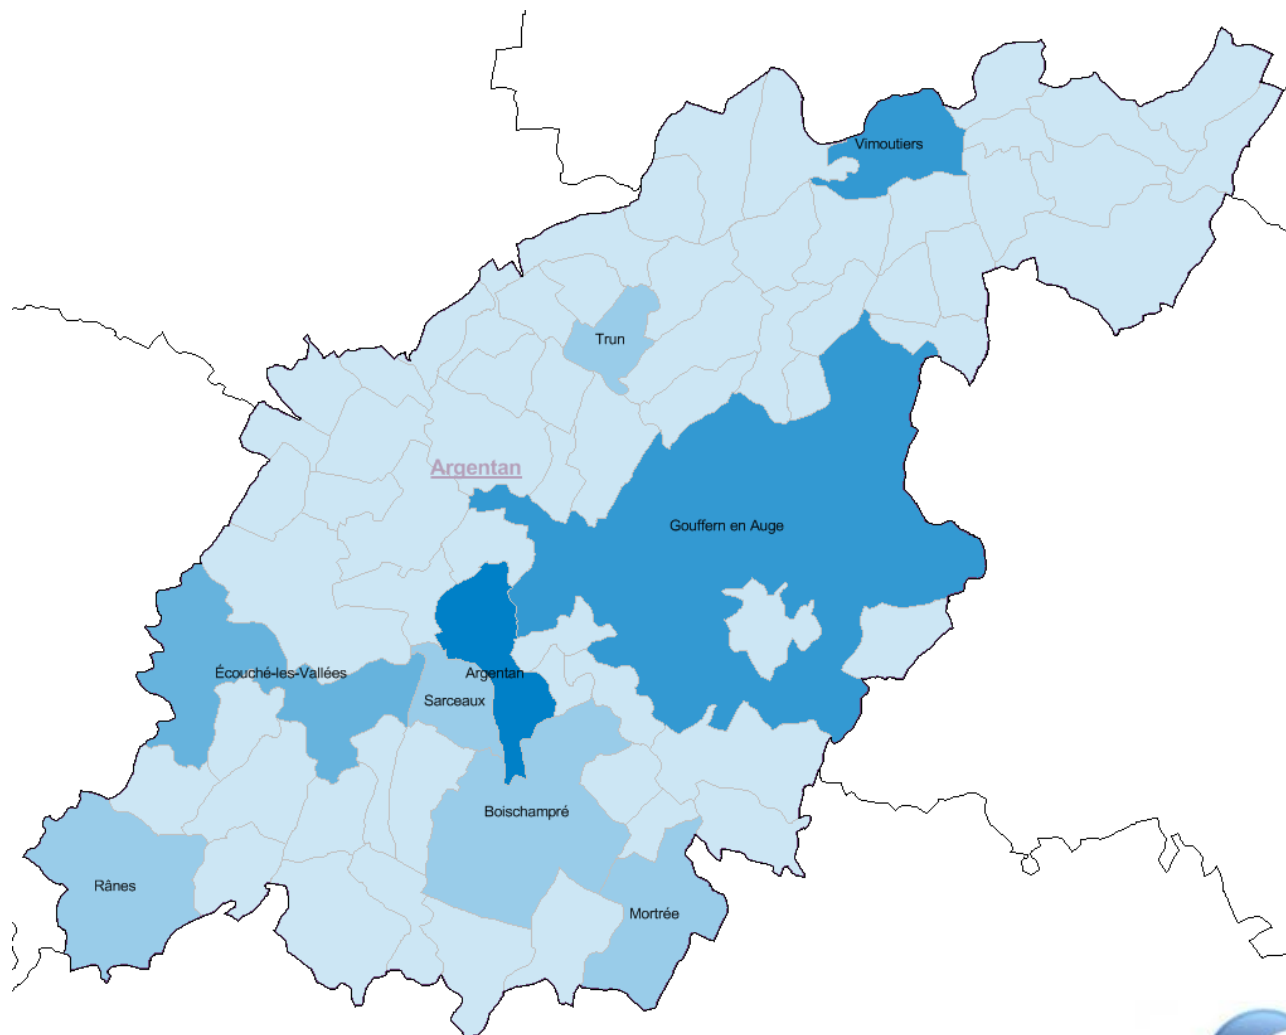

Bassin d'emploi d'Argentan : les communes (Population)

- 4 000 habitants ou plus
- Entre 3 000 et 3 999 hab.
- Entre 2 000 et 2 999 hab.
- Entre 1 000 et 1 999 hab.
- Moins de 1 000 hab.

Insee – RP 2015

Périmètre des agences