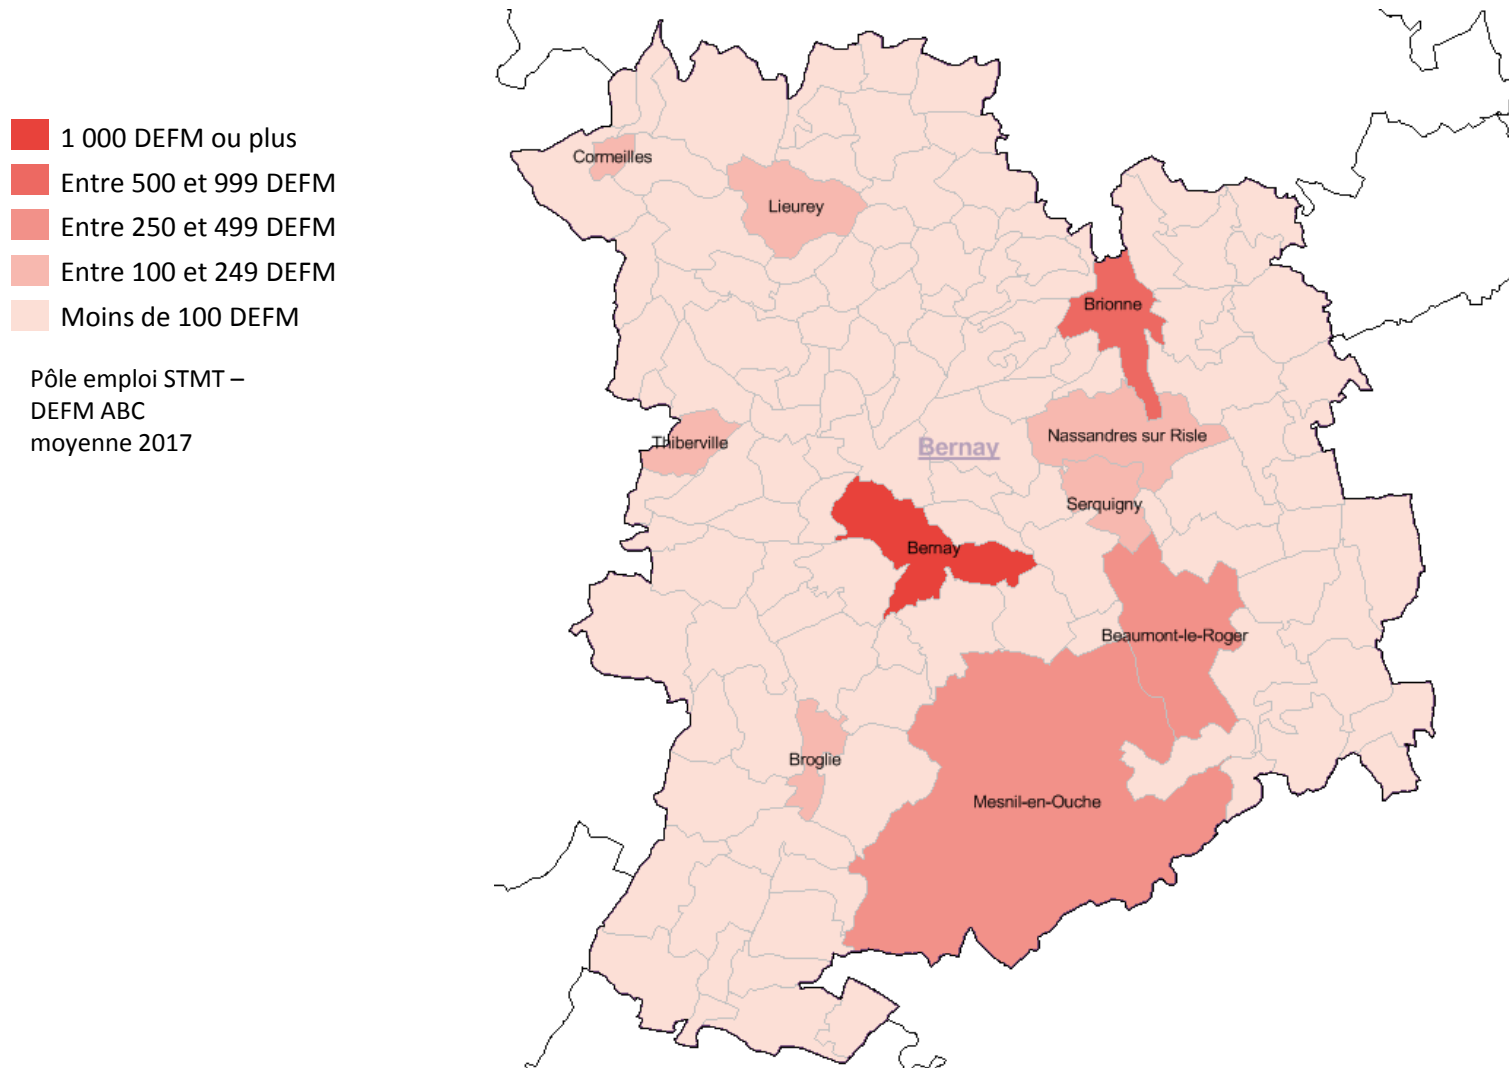

Bassin d'emploi de Bernay

Bassin d'emploi de Bernay : les communes (Population)

- 4 000 habitants ou plus
- Entre 3 000 et 3 999 hab.
- Entre 2 000 et 2 999 hab.
- Entre 1 000 et 1 999 hab.
- Moins de 1 000 hab.

Insee – RP 2015

Périmètre des agences

Bassin d'emploi de Bernay : les communes (Demandeurs d'Emploi en Fin de Mois)

Agence de Bernay : les communes - 1

Nom de la commune	Population (Insee- RP 2015)
Aclou	310
Asnières	310
Bailleul-la-Vallée	123
Barc	1 198
Barquet	442
Barville	58
Bazoques	165
Mesnil-en-Ouche*	4 679
Beaumontel	676
Beaumont-le-Roger	3 012
Le Bec-Hellouin	413
Bernay	10 432
Berthouville	306
Berville-la-Campagne	240
Le Bois-Hellain	230
Boisney	287
Boissy-Lamberville	335
Bosrobert	649
Boumainville-Faverolles*	472
Bray	381
Brétigny	144
Brionne	4 326
Brogie	1 095
Calleville	664
Caorches-Saint-Nicolas*	586
Capelle-les-Grands	439
Chamblac*	390
La Chapelle-Bayvel	400
La Chapelle-Gauthier	409
La Chapelle-Hareng	87

*Commune issue d'une fusion

Nom de la commune	Population (Insee- RP 2015)
Combon	829
Cormeilles	1 155
Corneville-la-Fouquetière	122
Courbépine	734
Drucourt	596
Duranville	153
Écardenville-la-Campagne	473
Épaignes	1 580
Épreville-en-Lieuvin	208
Le Favril	174
Ferrières-Saint-Hilaire	416
Folleville	206
Fontaine-l'Abbé	528
Fontaine-la-Louvet	344
Franqueville	337
Fresne-Cauverville	205
Giverville	375
La Goulafrière	165
Goupil-Othon*	1 250
Grand-Camp	485
Grosley-sur-Risle	525
Harcourt	1 011
La Haye-de-Calleville	274
Hecmanville	170
Heudreville-en-Lieuvin	107
La Houssaye	212
Launay	206
Lieurey	1 444
Livet-sur-Authou	147
Malleville-sur-le-Bec	257