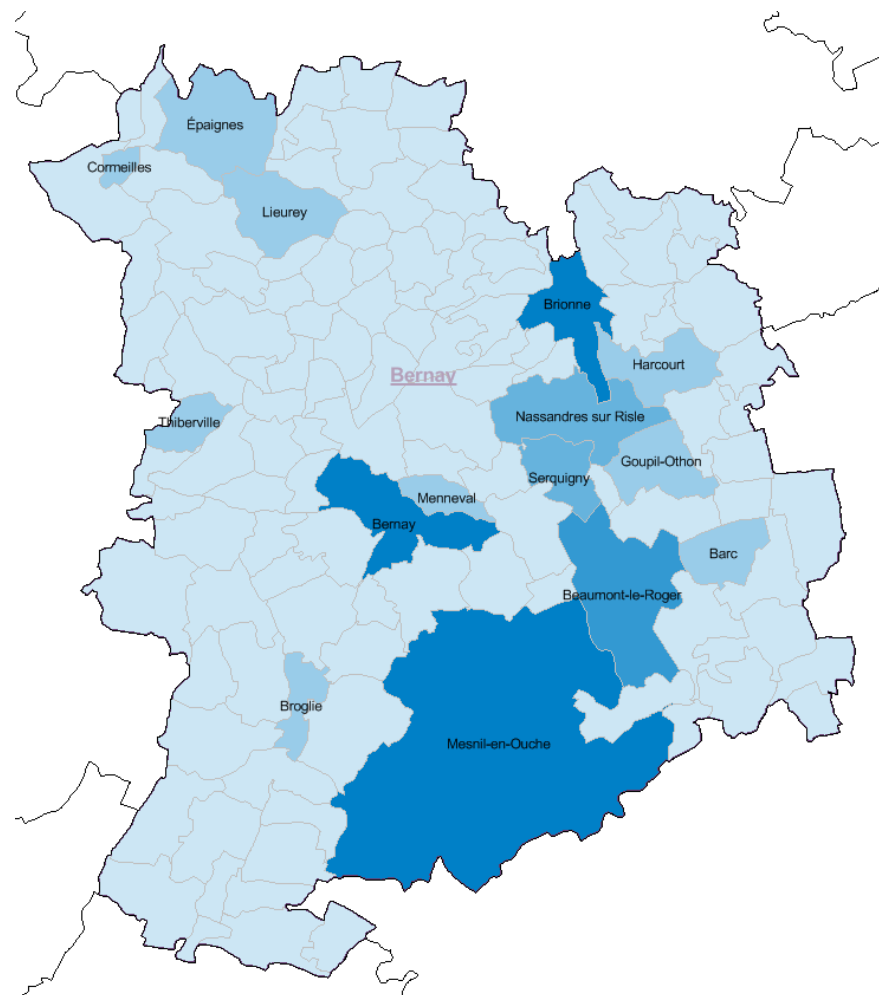

Bassin d'emploi de Bernay : les communes (Population)

- 4 000 habitants ou plus
- Entre 3 000 et 3 999 hab.
- Entre 2 000 et 2 999 hab.
- Entre 1 000 et 1 999 hab.
- Moins de 1 000 hab.

Insee – RP 2015

Périmètre des agences