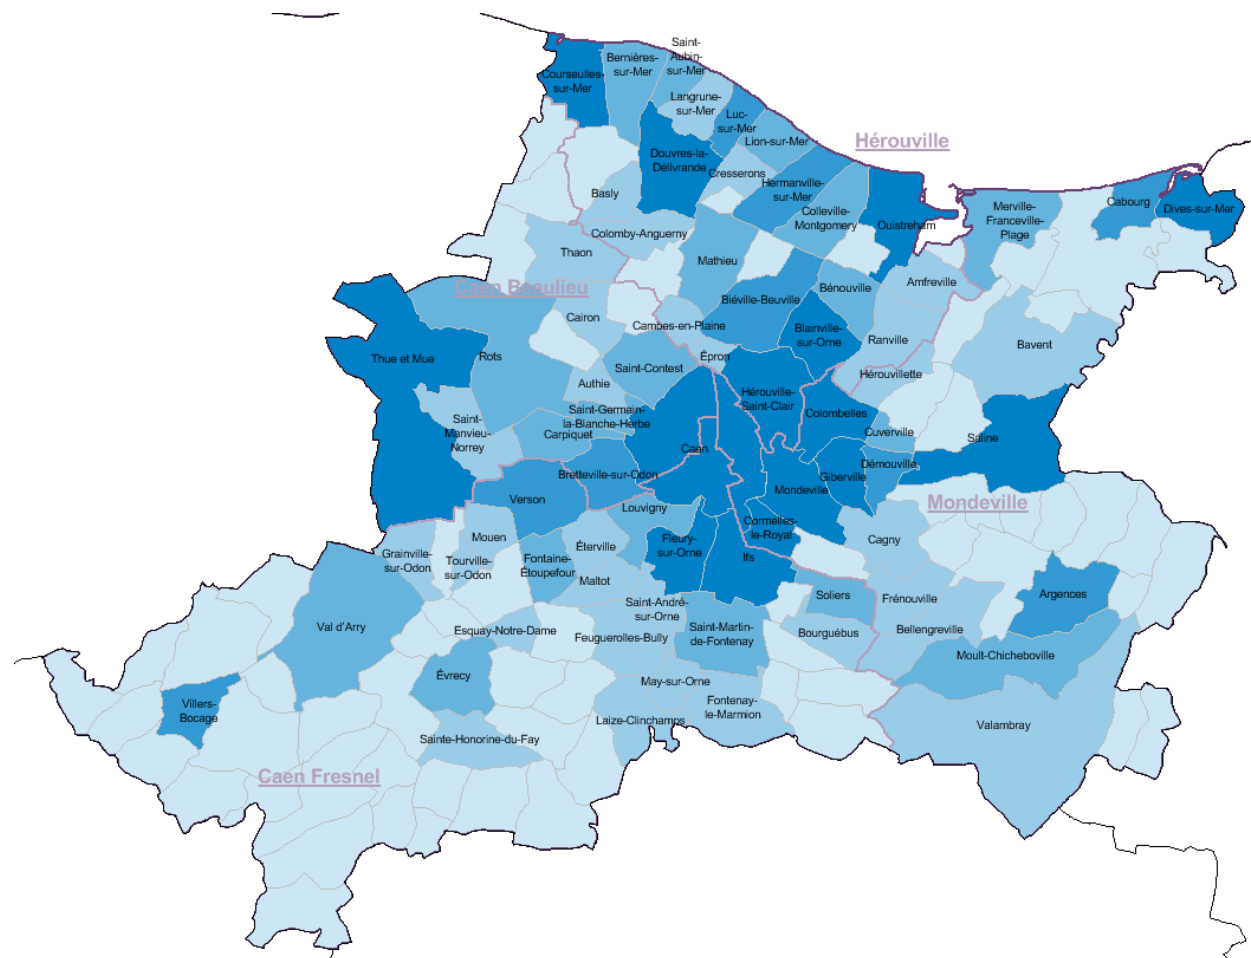

Bassin d'emploi de Caen : les communes (Population)

- 4 000 habitants ou plus
- Entre 3 000 et 3 999 hab.
- Entre 2 000 et 2 999 hab.
- Entre 1 000 et 1 999 hab.
- Moins de 1 000 hab.

Insee – RP 2015

Périmètre des agences