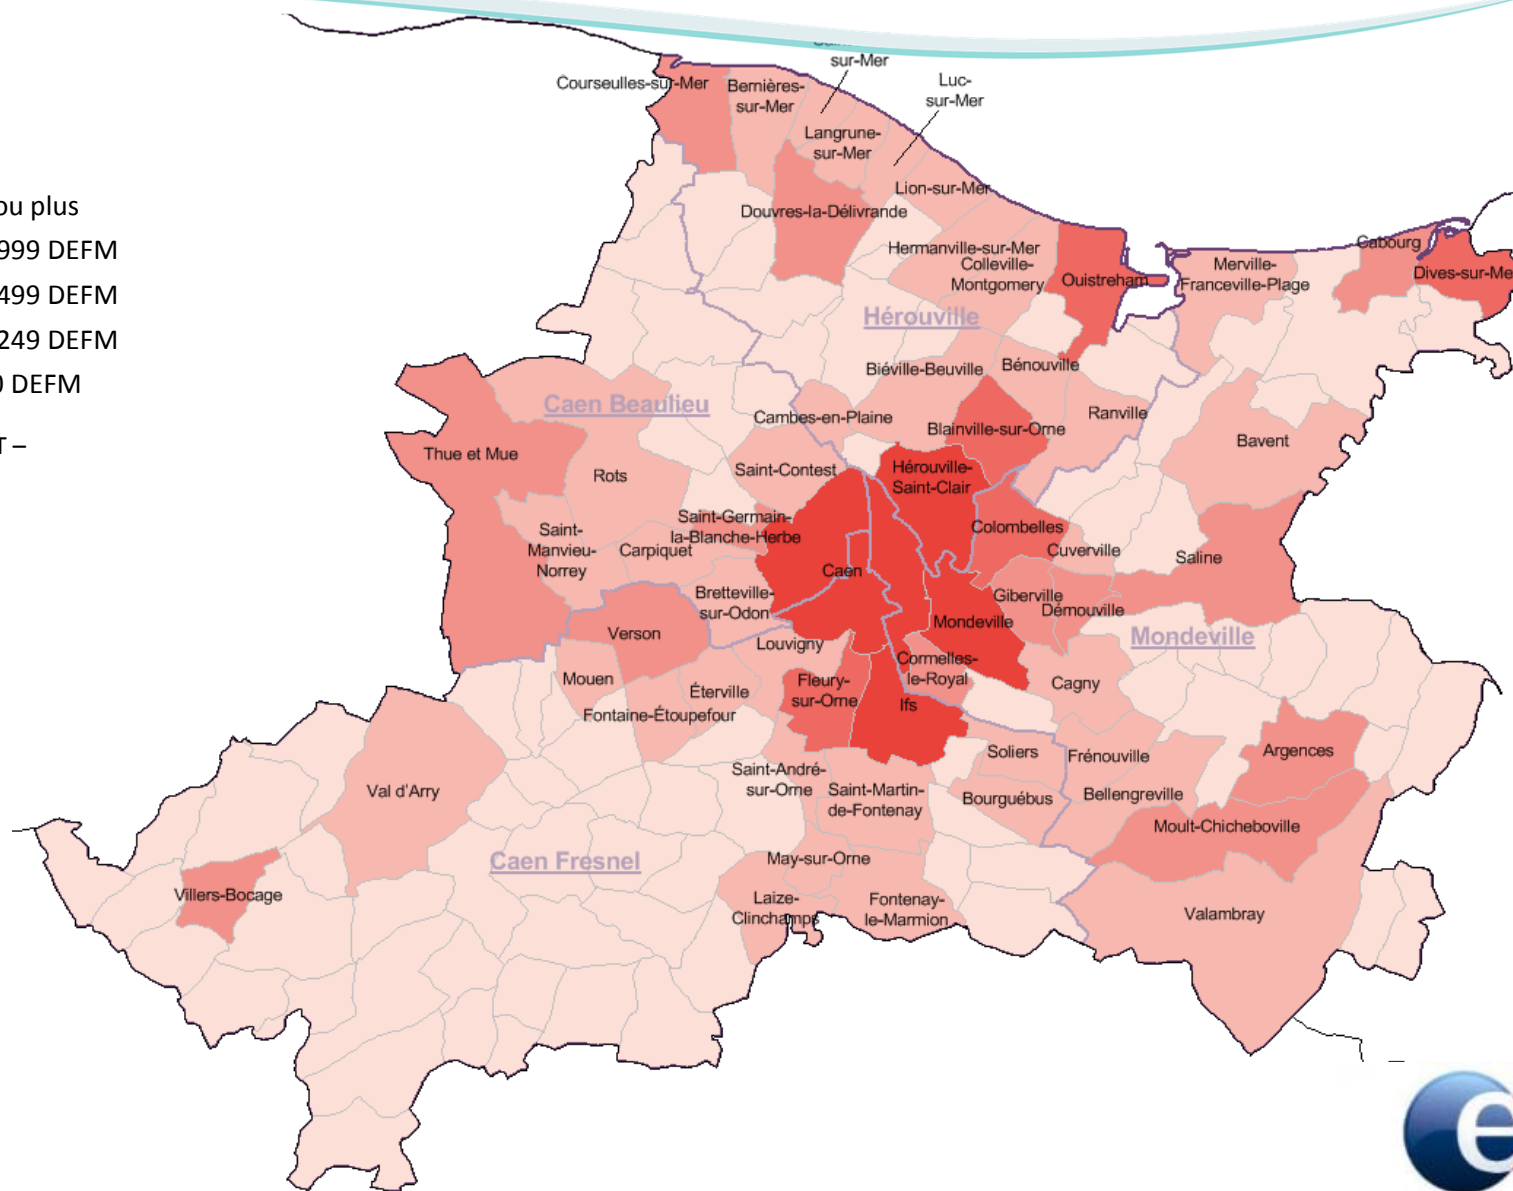

Normandie – Les cartes par bassin d'emploi

Bassin d'emploi de Caen

Bassin d'emploi de Caen : les communes (Population)

- 4 000 habitants ou plus
- Entre 3 000 et 3 999 hab.
- Entre 2 000 et 2 999 hab.
- Entre 1 000 et 1 999 hab.
- Moins de 1 000 hab.

Insee – RP 2015

Périmètre des agences

Bassin d'emploi de Caen : les communes (Demandeurs d'Emploi en Fin de Mois)

- 1 000 DEFM ou plus
- Entre 500 et 999 DEFM
- Entre 250 et 499 DEFM
- Entre 100 et 249 DEFM
- Moins de 100 DEFM

Pôle emploi STMT –
DEFM ABC
moyenne 2017

Agence de Caen Beaulieu : les communes

Nom de la commune	Population (Insee- RP 2015)
Authie	1 570
Thue et Mue*	5 607
Bretteville-sur-Odon	3 823
Cairon	1 947
Carpiquet	2 401
Fontaine-Henry	473
Le Fresne-Camilly	850
Reviers	579
Rosel	567
Rots*	2 404
Saint-Contest	2 493
Saint-Germain-la-Blanche-Herbe	2 358
Saint-Manvieu-Norrey*	1 909
Thaon	1 434
Villons-les-Buissons	724
Caen**	106 260

Nom de la commune	Population (Insee- RP 2015)
Saint-Ouen-du-Mesnil-Oger	209
Saint-Pair	214
Saint-Pierre-du-Jonquet	226
Touffréville	317
Saline*	5 451
Varaville	960
Vimont	729
Caen**	106 260

*Commune issue d'une fusion