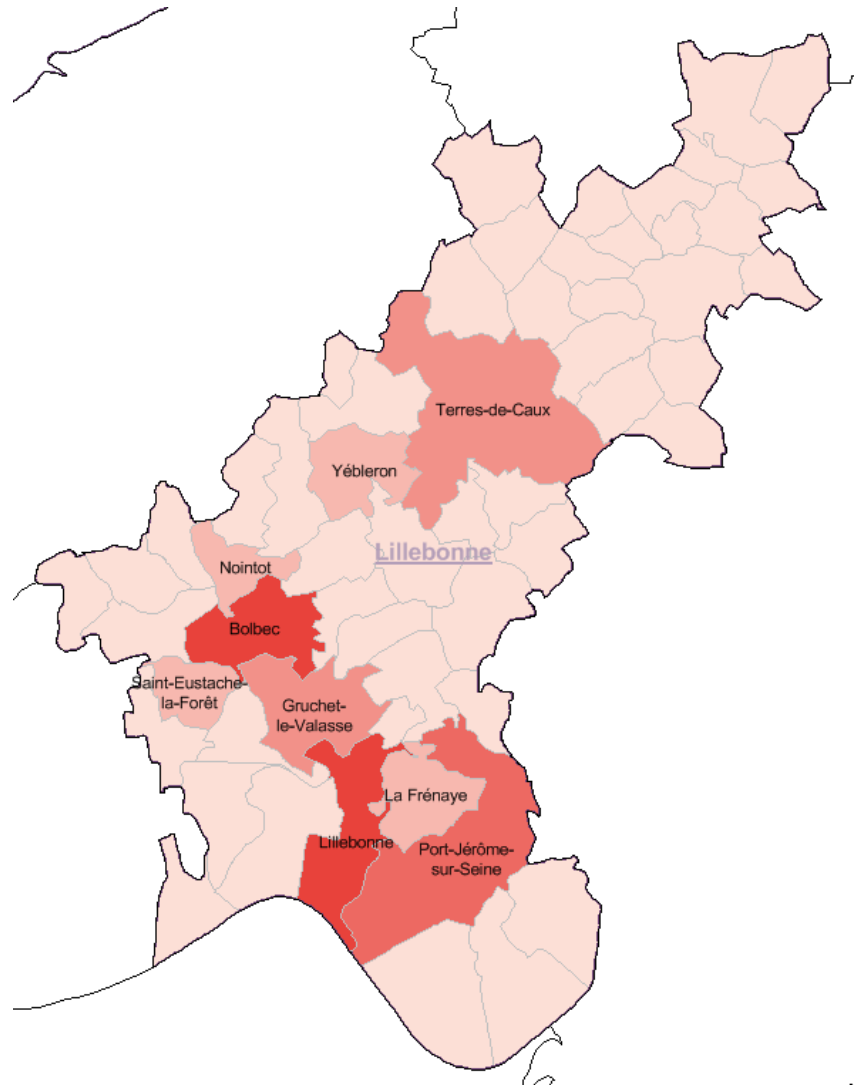

Bassin d'emploi de Lillebonne

Bassin d'emploi de Lillebonne : les communes (Population)

- 4 000 habitants ou plus
- Entre 3 000 et 3 999 hab.
- Entre 2 000 et 2 999 hab.
- Entre 1 000 et 1 999 hab.
- Moins de 1 000 hab.

Insee – RP 2015

Périmètre des agences

Bassin d'emploi de Lillebonne : les communes (Demandeurs d'Emploi en Fin de Mois)

Pôle emploi STMT –
DEFM ABC
moyenne 2017

Agence de Lillebonne : les communes

Nom de la commune	Population (Insee- RP 2015)
Alvimare	626
Ancourteville-sur-Héricourt	324
Anvéville	295
Bernières	664
Beuzeville-la-Grenier	1 158
Beuzeville-la-Guérad	217
Beuzevillette	667
Bolbec	11 679
Bolleville	599
Carville-Pot-de-Fer	116
Cleuville	196
Cléville	160
Cliponville	271
Envronville	332
Terres-de-Caux*	4 069
Foucart	357
La Frénaye	2 137
Grand-Camp	652
Gruchet-le-Valasse	3 133
Le Hanouard	257
Hattenville	707
Hautot-l'Auvray	357
Hautot-le-Vatois	333
Héricourt-en-Caux	977
Laquetot	1 128
Lillebonne	8 963
Lintot	440
Mélamare	838
Mirville	331
Nointot	1 347

*Commune issue d'une fusion

Nom de la commune	Population (Insee- RP 2015)
Normanville	683
Norville	944
Port-Jérôme-sur-Seine*	9 743
Oherville	228
Ourville-en-Caux	1 125
Parc-d'Anxtot	576
Petiville	1 130
Raffetot	503
Robertot	205
Rocquefort	307
Routes	261
Rouville	638
Saint-Antoine-la-Forêt	1 047
Saint-Eustache-la-Forêt	1 048
Saint-Jean-de-Folleville	829
Saint-Jean-de-la-Neuville	540
Saint-Maurice-d'Étellan	307
Saint-Nicolas-de-la-Taille	1 489
Saint-Vaast-Dieppedalle	358
Sommesnil	94
Tancarville	1 303
Thiouville	311
Trémauville	107
La Trinité-du-Mont	798
Trouville	645
Veauville-lès-Quelles	123
Yébleron	1 330