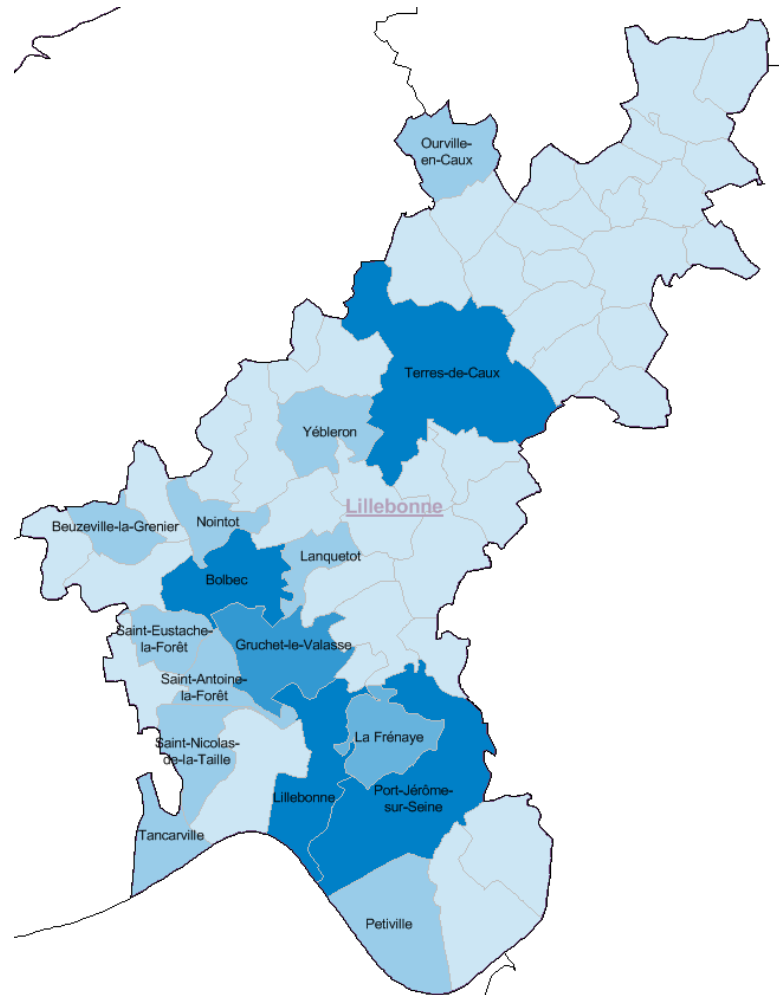

Bassin d'emploi de Lillebonne

Bassin d'emploi de Lillebonne : les communes (Population)

- 4 000 habitants ou plus
- Entre 3 000 et 3 999 hab.
- Entre 2 000 et 2 999 hab.
- Entre 1 000 et 1 999 hab.
- Moins de 1 000 hab.

Insee – RP 2015

Périmètre des agences

Bassin d'emploi de Lillebonne : les communes (Demandeurs d'Emploi en Fin de Mois)

Pôle emploi STMT –
DEFM ABC
moyenne 2017

Agence de Lillebonne : les communes

Nom de la commune	Population (Insee- RP 2015)
Alvimare	626
Ancourteville-sur-Héricourt	324
Anvéville	295
Bernières	664
Beuzeville-la-Grenier	1 158
Beuzeville-la-Guérad	217
Beuzevillette	667
Bolbec	11 679
Bolleville	599
Carville-Pot-de-Fer	116
Cleuville	196
Cléville	160
Cliponville	271
Envronville	332
Terres-de-Caux*	4 069
Foucart	357
La Frénaye	2 137
Grand-Camp	652
Gruchet-le-Valasse	3 133
Le Hanouard	257
Hattenville	707
Hautot-l'Auvray	357
Hautot-le-Vatois	333
Héricourt-en-Caux	977
Laquetot	1 128
Lillebonne	8 963
Lintot	440
Mélamare	838
Mirville	331
Nointot	1 347

*Commune issue d'une fusion

Nom de la commune	Population (Insee- RP 2015)
Normanville	683
Norville	944
Port-Jérôme-sur-Seine*	9 743
Oherville	228
Ourville-en-Caux	1 125
Parc-d'Anxtot	576
Petiville	1 130
Raffetot	503
Robertot	205
Rocquefort	307
Routes	261
Rouville	638
Saint-Antoine-la-Forêt	1 047
Saint-Eustache-la-Forêt	1 048
Saint-Jean-de-Folleville	829
Saint-Jean-de-la-Neuville	540
Saint-Maurice-d'Étellan	307
Saint-Nicolas-de-la-Taille	1 489
Saint-Vaast-Dieppedalle	358
Sommesnil	94
Tancarville	1 303
Thiouville	311
Trémauville	107
La Trinité-du-Mont	798
Trouville	645
Veauville-lès-Quelles	123
Yébleron	1 330