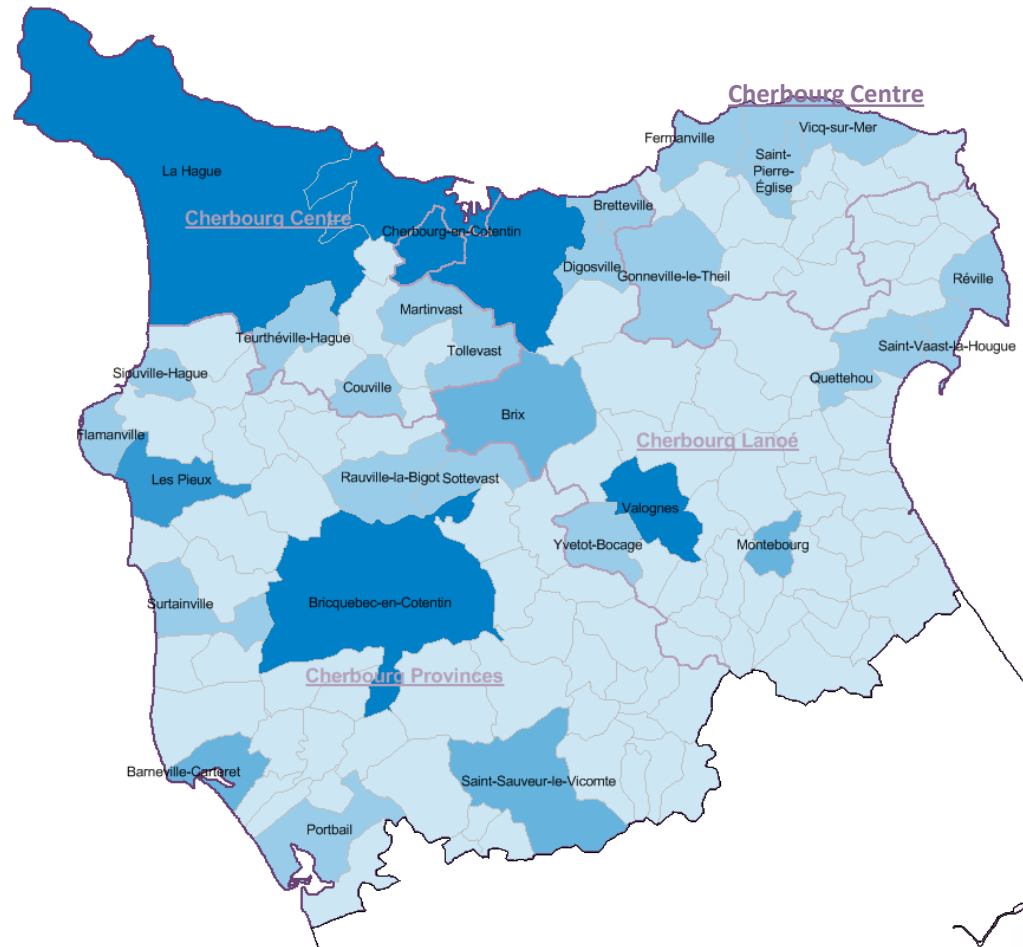

Bassin d'emploi du Nord-Cotentin: les communes (Population)

- 4 000 habitants ou plus
- Entre 3 000 et 3 999 hab.
- Entre 2 000 et 2 999 hab.
- Entre 1 000 et 1 999 hab.
- Moins de 1 000 hab.

Insee – RP 2015

Périmètre des agences