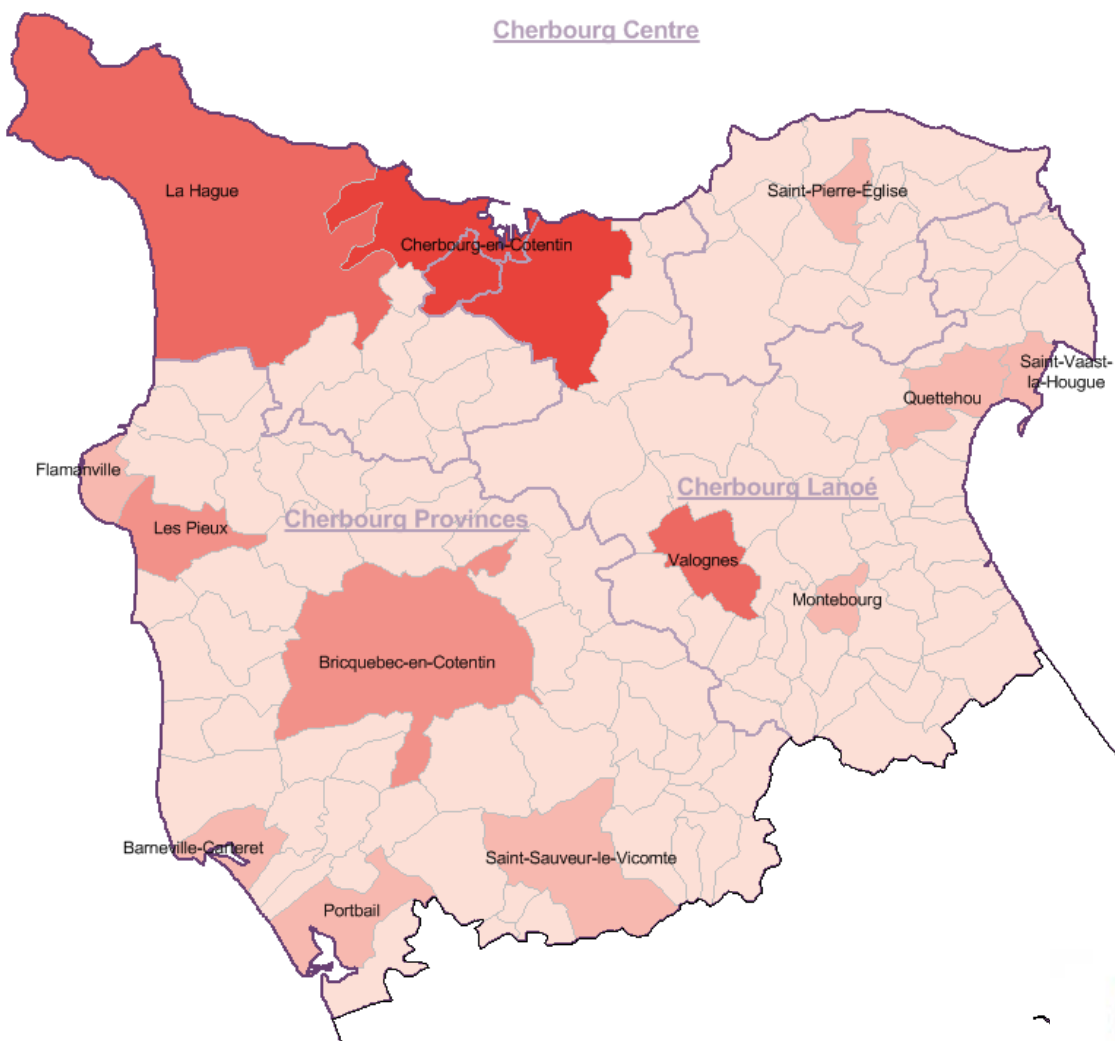

## Bassin d'emploi du Nord-Cotentin

# Bassin d'emploi du Nord-Cotentin: les communes (Population)

- 4 000 habitants ou plus
- Entre 3 000 et 3 999 hab.
- Entre 2 000 et 2 999 hab.
- Entre 1 000 et 1 999 hab.
- Moins de 1 000 hab.

Insee – RP 2015

# Agence de Cherbourg Centre : les communes

Nom de la commune	Population (Insee- RP 2015)
La Hague*	11 824
Brillevast	332
Canteloup	222
Carneville	238
Clitourps	199
Vicq-sur-Mer*	1 020
Couville	1 107
Fermanville	1 317
Gatteville-le-Phare	489
Gonneville-le-Theil*	1 574
Hardinvast	877
Martinvast	1 248
Maupertus-sur-Mer	221
Nouainville	552
Saint-Martin-le-Gréard	491
Saint-Pierre-Église	1 795
Sideville	662
Teurthéville-Hague	1 027
Théville	311
Tocqueville	282
Tollevast	1 447
Varouville	268
Le Vast	316
Virandeville	796
Cherbourg-en-Cotentin**	80 616

\*Commune issue d'une fusion

\*\* partiellement dans le périmètre de l'agence