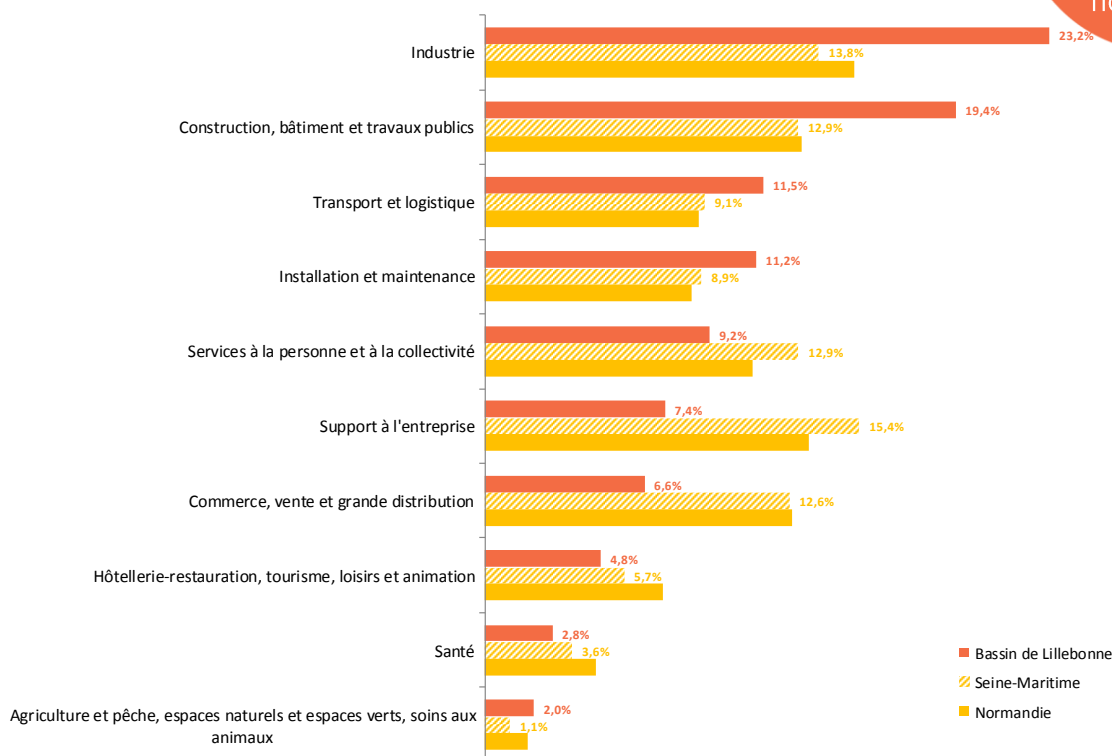

Répartition des offres d'emploi diffusées par domaine professionnel

Pour en savoir plus ...

- Consulter la publication régionale (bilan trimestriel) :

<http://www.pole-emploi.fr/region/normandie/informations/les-offres-diffusees-@/region/normandie/article.jspz?id=452010>

Responsable de la rédaction
Frédérique PELLIER

Réalisation
Service Statistiques, Études et Évaluation

pole-emploi-normandie.fr

Pôle emploi Normandie

Le Floral – CS 92053
90 avenue de Caen
76040 Rouen Cedex 1