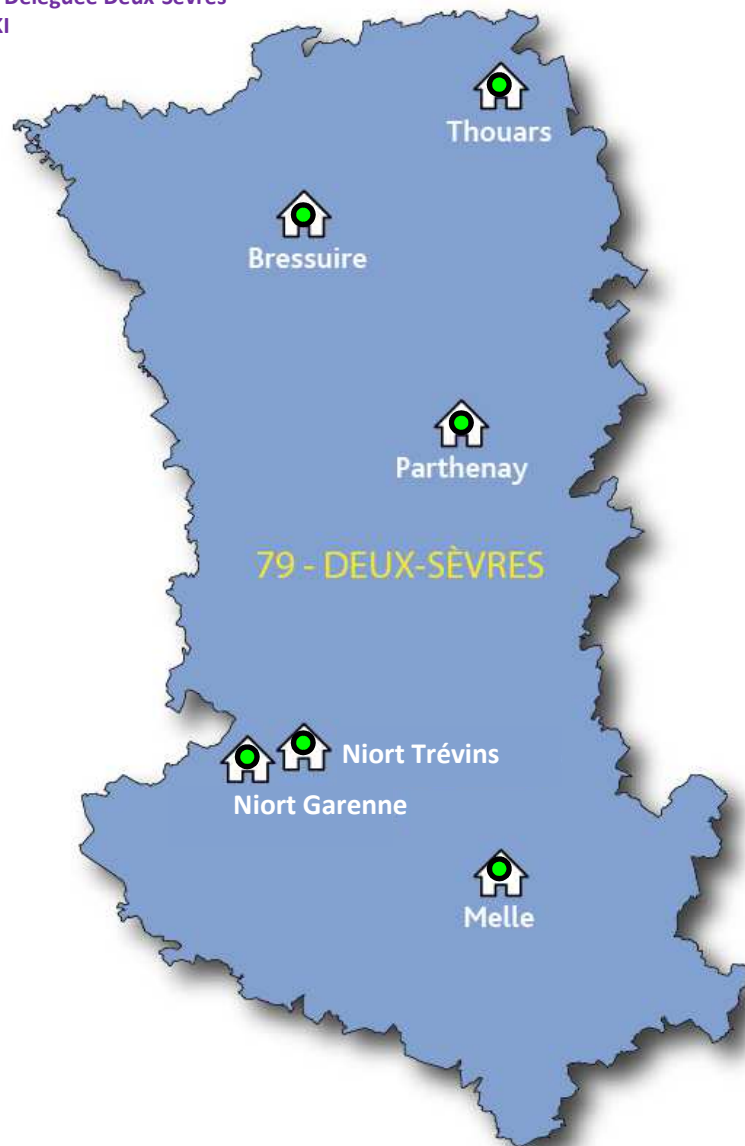

<https://www.facebook.com/poleemploideuxsevres/>

Directrice Territoriale Déléguée Deux-Sèvres
Marina SWIATKOWSKI

Agence Locale de Thouars

Ligne directe : 05 49 66 79 93

8 rue Gambetta
79100 THOUARS

Responsable de l'équipe entreprise :
Nathalie VERVY HENAUT
nathalie.vervy-henault@pole-emploi.fr