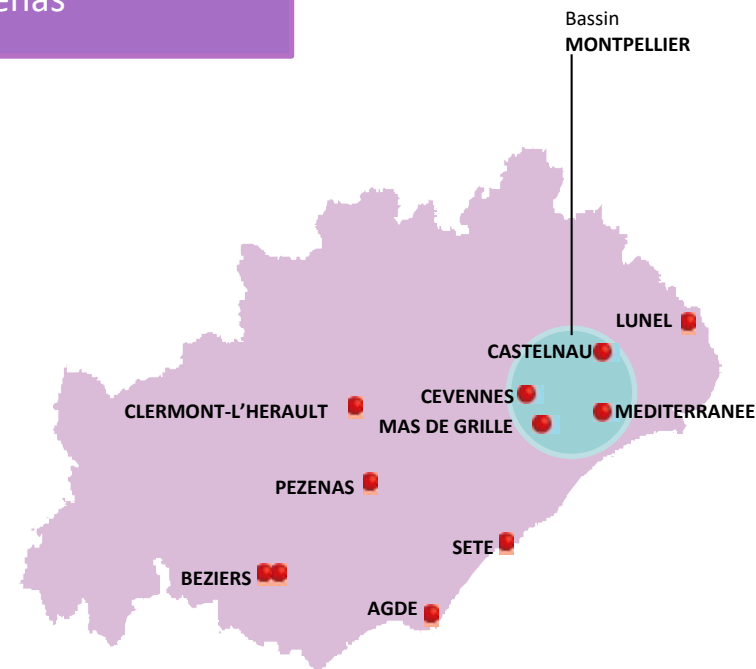

Montpellier
Cévennes

Contact équipe : 04.67.27.19.83
entreprise.montpellier.mas.d.e.grille@pole-emploi.net

Secteurs dominants : Industrie, BTP, commerce de gros, auto-moto, ETT

Montpellier
Mas de Grille

Contact équipe : 04.67.13.45.85
entreprise.montpellier.mediterranee@pole-emploi.net

Secteurs dominants : Hôtellerie-restauration, transport

Montpellier
Méditerranée

ÉQUIPES ENTREPRISE HÉRAULT

Contact équipe : 04.99.41.08.97
entreprise.beziers.capiscol@pole-emploi.net

Secteurs dominants : Hôtellerie-restauration, logistique, ETT, administration, arts spectacle

Béziers
Capiscol

Contact équipe : 04.67.09.59.20
entreprise.beziers.courondelle@pole-emploi.net

Secteurs dominants : Commerce, santé-social, associations, Auto, enseignement, agriculture, Banques

Béziers
Courondelle

Contact équipe : 04.67.01.03.51
entreprise.agde@pole-emploi.net

Tous secteurs d'activités

Agde

Contact équipe : 04.67.98.35.32
entreprise.pezenas@pole-emploi.net

Tous secteurs d'activités

Pézenas

Contact équipe : 04.67.88.96.22
entreprise.clermont.l.herault@pole-emploi.net

Tous secteurs d'activités

Clermont
l'Hérault

Contact équipe : 04.99.57.24.10
entreprise.sete@pole-emploi.net

Tous secteurs d'activités

Sète

Contact équipe : 04.67.83.53.11
entreprise.lunel@pole-emploi.net

Tous secteurs d'activités

Lunel