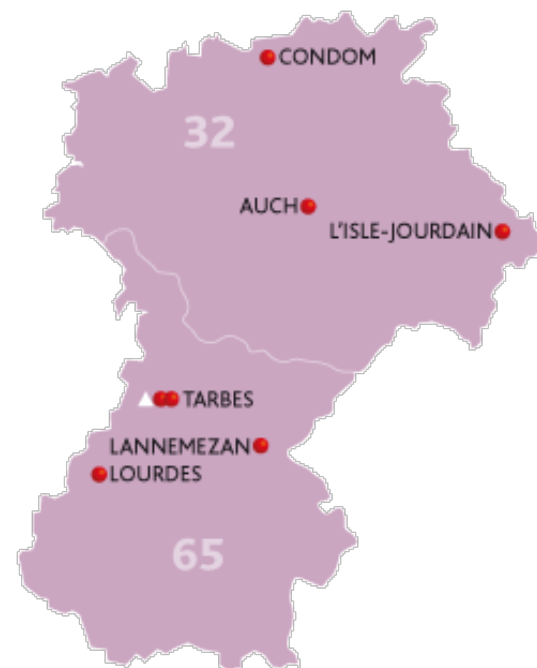

Contact équipe : 05.62.28.48.70
entreprise.condom@pole-emploi.net

Tous secteurs d'activités

Condom

Contact équipe : 05.62.61.92. 54
entreprises.auch@pole-emploi.net

Tous secteurs d'activités

Auch

Contact équipe : 05.62.07.77.27
entreprise.islejourdain@pole-emploi.net

Tous secteurs d'activités

L'Isle-Jourdain

Contact équipe : 05.62.44.07.62
Entreprise.tarbes.pyrénées@pole-emploi.net

Tous secteurs d'activités

Tarbes
Pyrénées

Contact équipe : 05.62.34.81.51
Entreprise.tarbes.arsenal@pole-emploi.net

Tous secteurs d'activités

Tarbes Arsenal

Contact équipe : 05.62.40.72.03
Entreprise.lannemezan@pole-emploi.net

Tous secteurs d'activités

Lannemezan

Contact équipe : 05.62.34.34.56
Entreprise.lourdes@pole-emploi.net

Tous secteurs d'activités

Lourdes

ÉQUIPES ENTREPRISE GERS HAUTE- PYRENEES