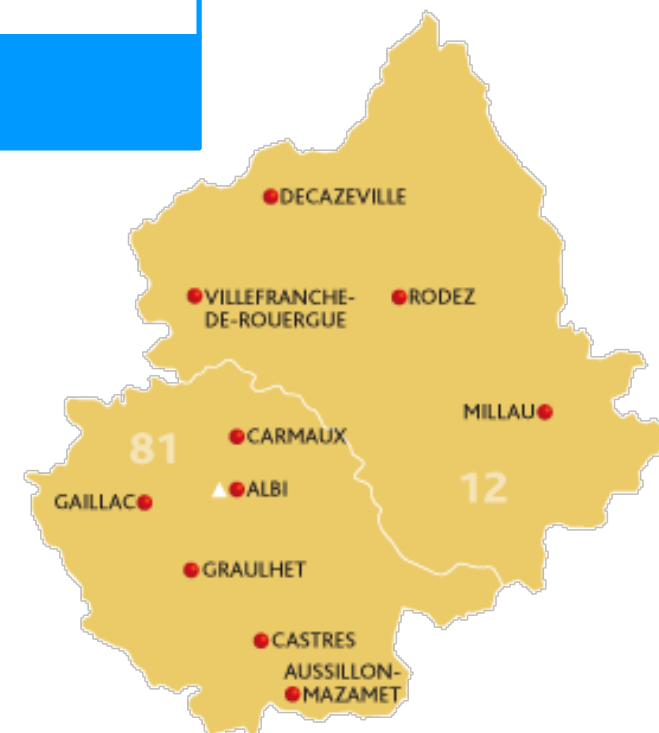

ÉQUIPES ENTREPRISE AVEYRON - TARN

ÉQUIPES ENTREPRISE GARD LOZERE

Contact équipe : 04.66.40.61.30
entreprise.nimes.courbessac@pole-emploi.net

Secteurs dominants : Nettoyage, santé, services à la personne, HRB, informatique, banques-assurances