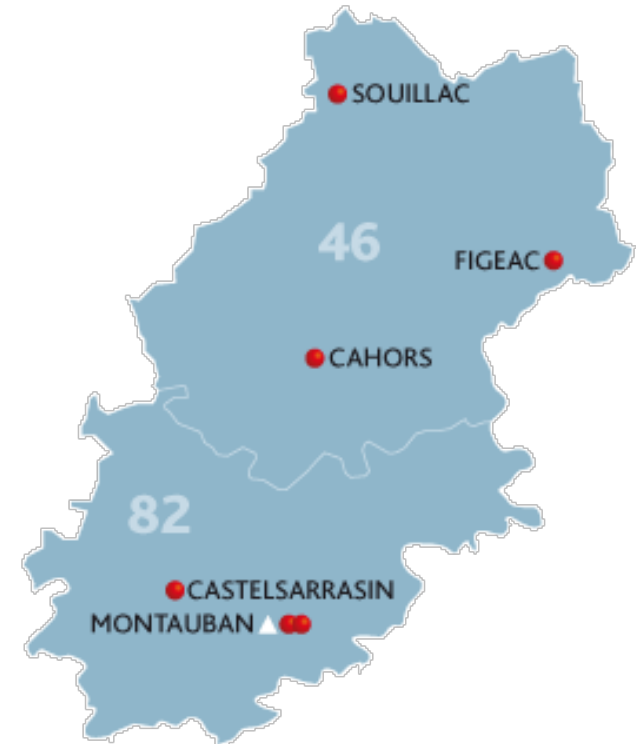

Contact équipe : 05.65.20.46.52
entreprise.cahors@pole-emploi.net

Tous secteurs d'activités

Cahors
Hautesserre

Contact équipe : 05.65.50.35.81
entreprise.figeac@pole-emploi.net

Tous secteurs d'activités

Figeac

Contact équipe : 05.65.27.07.33
entreprise.souillac@pole-emploi.net

Tous secteurs d'activités

Souillac

Contact équipe : 05.63.21.19.22
entreprise.montauban.albasud@pole-emploi.net

secteurs d'activités : Industrie,
construction, transport-logistique,
intérim

Montauban
Albasud

Contact équipe : 05.63.21.88.01
entreprise.montauban.nord@pole-emploi.net

secteurs d'activités : Commerce,
agriculture, HCR, administrations

Montauban
Nord

Contact équipe : 05.63.32.23.78
entreprise.castelsarrazin@pole-emploi.net

Tous secteurs d'activités

Castelsarrasin

ÉQUIPES ENTREPRISE LOT – TARN et GARONNE