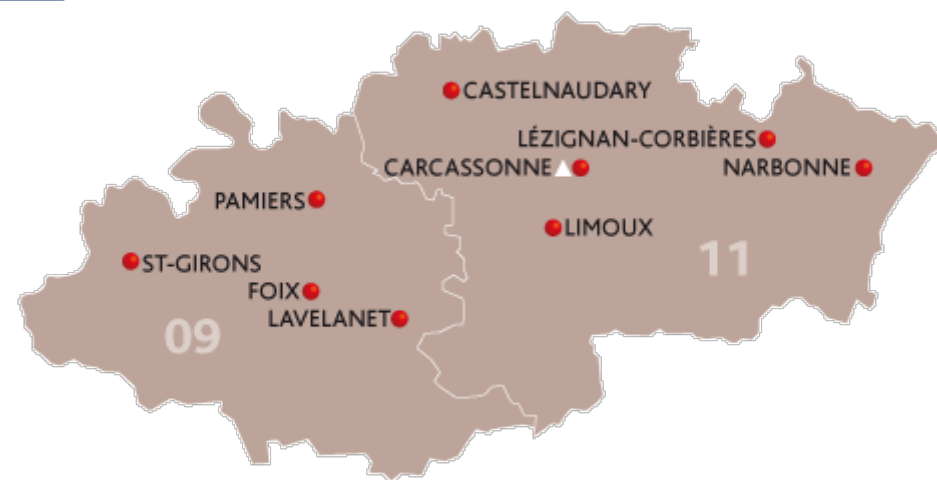

Contact équipe : 05.61.65.88.78
entreprise.foix@pole-emploi.net

Tous secteurs d'activités

Foix

Contact équipe : 05.61.67.78.40
entreprise.pamiers@pole-emploi.net

Tous secteurs d'activités

Pamiers

Contact équipe : 05.61.96.22.82
entreprise.saint-girons@pole-emploi.net

Tous secteurs d'activités

Saint-Girons

Contact équipe : 05.34.09.39.57
entreprise.lavelanet@pole-emploi.net

Tous secteurs d'activités

Lavelanet

Contact équipe : 04.68.10.50.10
entreprise.carcassonne@pole-emploi.net

Tous secteurs d'activités

Carcassonne

Contact équipe : 04.68.94.59.53
entreprise.castelnaudary@pole-emploi.net

Tous secteurs d'activités

Castelnaudary

Contact équipe : 04.68.31.82.08
entreprise.limoux@pole-emploi.net

Tous secteurs d'activités

Limoux

Contact équipe : 04.68.27.47.19
entreprise.lezignan@pole-emploi.net

Tous secteurs d'activités

Lézignan-Corbières

Contact équipe : 04.68.90.22.72
Entreprise.narbonne@pole-emploi.net

Tous secteurs d'activités

Narbonne

ÉQUIPES ENTREPRISE ARIEGE AUDE